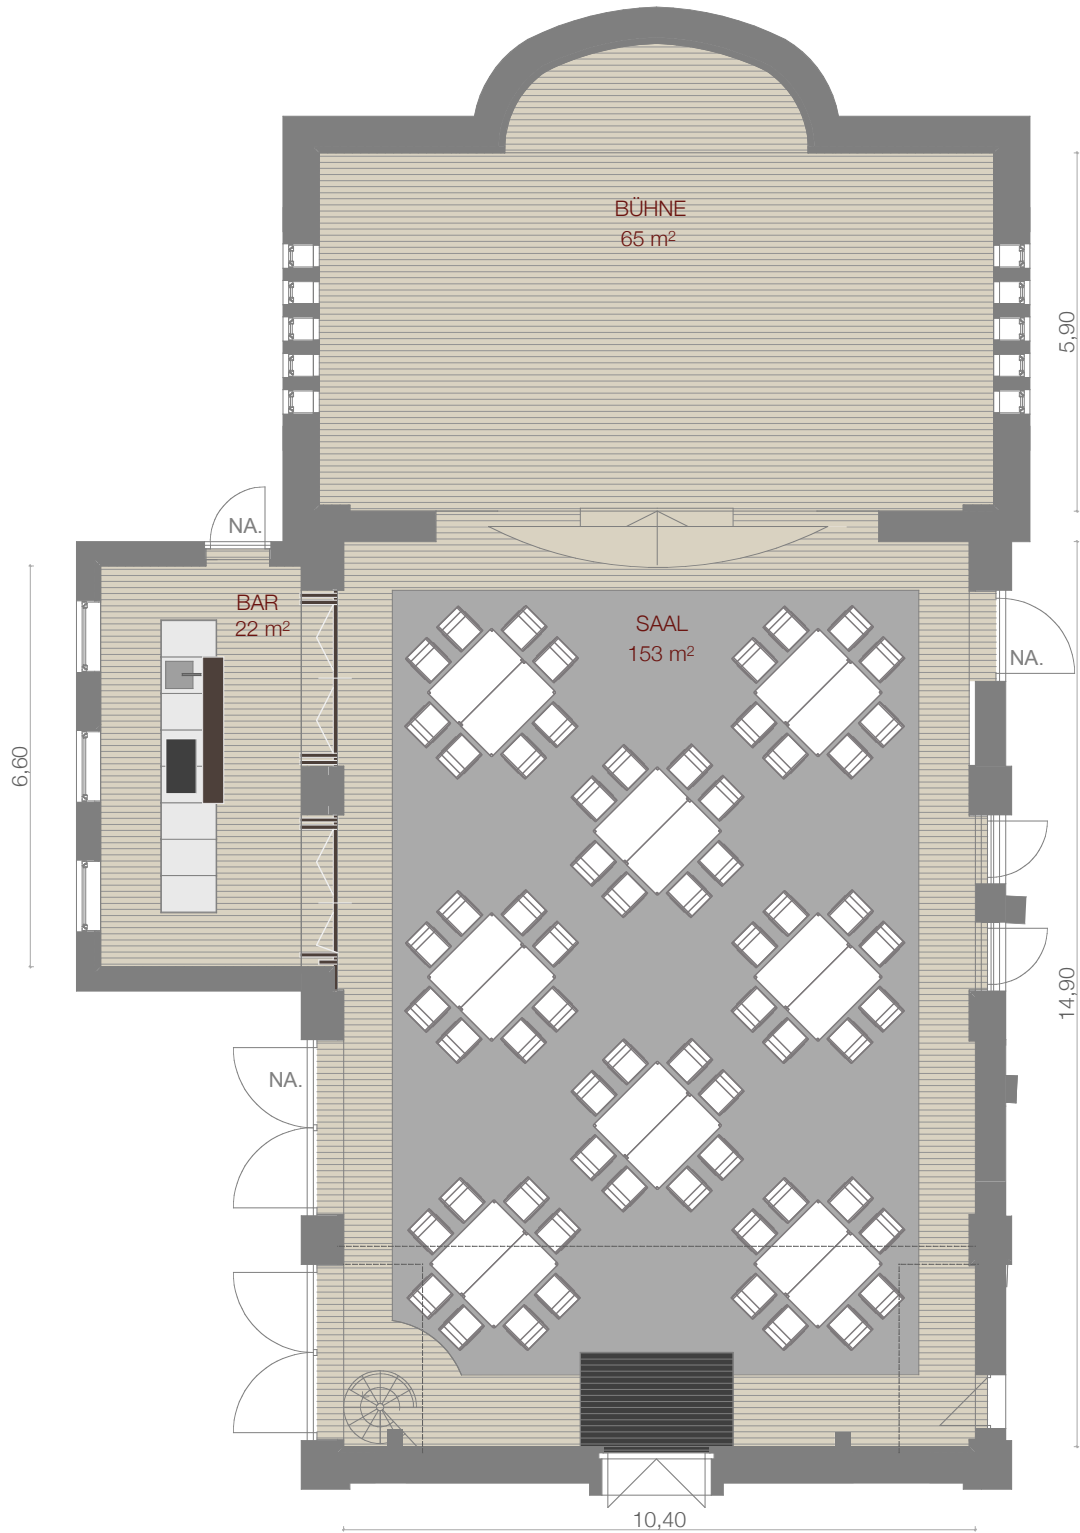

MARIENHÖH

hideaway & spa

Ecclesia
250 m²